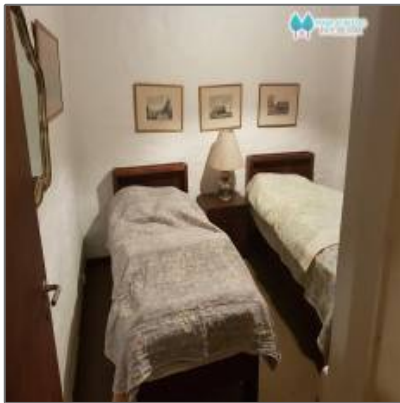

Apartamento en Pinamar

ID 171

50 m² - Pinamar, Buenos Aires, Argentina

Detalles Principales

Propiedad que busco:	Departamentos
Operación:	Alquiler Temporario
ID Propiedad:	1242
Periodo de Pago:	Day
Precio:	CONSULTAR!
Dormitorios:	1
Baños:	1
Medio Baño:	No Especifica
Area Construida:	50 m²
Antigüedad en años:	No Especifica
Area del Lote:	No Especifica