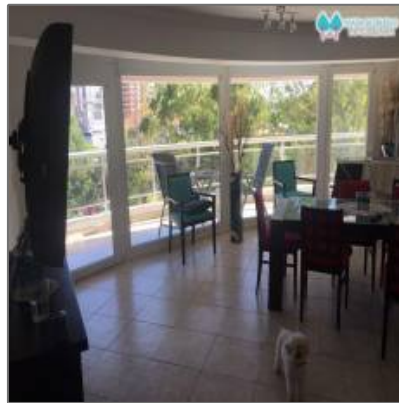

Apartamento en Pinamar

ID 140

No Especifica - Pinamar, Buenos Aires, Argentina

Detalles Principales

Propiedad que busco:	Departamentos
Operación:	Alquiler Temporario
ID Propiedad:	1211
Periodo de Pago:	Day
Precio:	CONSULTAR!
Dormitorios:	3
Baños:	2
Medio Baño:	No Especifica
Area Construida:	No Especifica
Antigüedad en años:	No Especifica
Area del Lote:	No Especifica