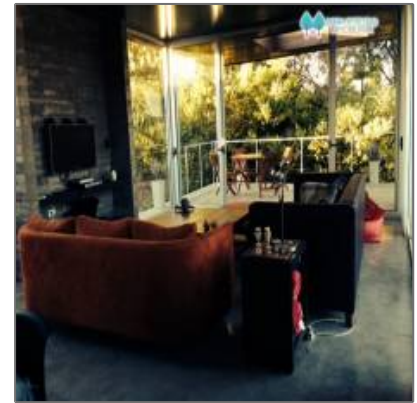

Casa en Costa Esmeralda

ID46

165 m² - Costa Esmeralda, Buenos Aires,
Argentina

Detalles [Principales](#)

Propiedad que busco:	Casas
Operación:	Alquiler Temporario
ID Propiedad:	1116
Periodo de Pago:	Day
Precio:	CONSULTAR!
Dormitorios:	3
Baños:	3
Medio Baño:	No Especifica
Area Construida:	165 m²
Antigüedad en años:	No Especifica
Area del Lote:	No Especifica